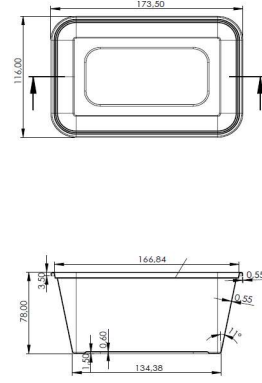

Tub / Kutu

Weight / Gramaj

Raw metarial Hammadde	Weight Gramaj
PP	15gr ± %5

Weight / Gramaj

Raw metarial Hammadde	Weight Gramaj
PP	25,5 gr ± %5

Carton information / Koli bilgisi

Pcs inside carton Koli içi adedi	Carton size Koli ölçüleri
250	357*597*357

Pallet information / Palet bilgisi

Pallet size Palet ölçüleri	100*120*245
No. layers per pallet Palet başına katman sayısı	6
No. units per layer Katman başına birim miktarı	6
Quantity per pallet Palet başına koli miktarı	36
Pcs inside pallet Palet içi adedi	9.000

Volume information / Hacim Bilgisi

Brimful volume Silme hacmi	Filling volume Dolum hacmi
1060 ml	962 ml

Above given drawings are not technical drawings and may not represent the shape of the package completely. These drawings are used to show the dimensions of the tub and lid. If technical drawing is required for filling machine adjustments or anything similar, please request it.

Yukarıda verilen çizimler teknik çizim değildir ve ambalajın şeklini tam olarak yansıtmıyor olabilir. Bu çizimler sadece kutu ve kapağın ölçümlerini vermek için kullanılmıştır. Dolum makinesi ayarı ya da benzeri işlemler için teknik çizim gerekirse, lütfen talep ediniz.