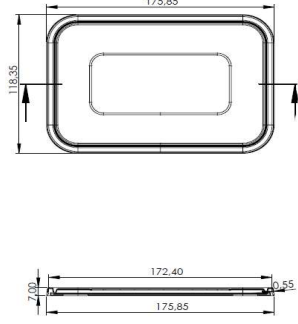

Plastmore
Meant for more a brand owned by Üstün Plastik

FR-05-35-10113 REV. 23.02.2022/2

CODE: SK1000

Hazır Gıda Paket Ambalajı 1000ml

Lid / Kapak