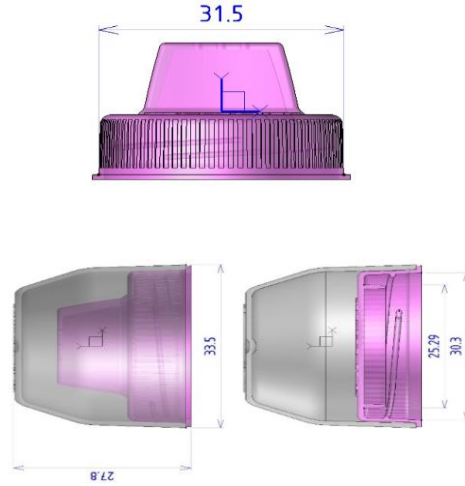

CODE: 20073DG

Tub / Kutu

Weight / Gramaj

Raw metarial Hammadde	Weight Set Gramaj
PP	12,4 ± 0,5 g

Carton information / Koli bilgisi

Pcs inside carton Koli içi adedi	Carton size Koli ölçüleri
550 adet	407x407x462 mm

Volume information / Hacim Bilgisi

Brimful volume Silme hacmi	Filling volume Dolum hacmi

Above given drawings are not technical drawings and may not represent the shape of the package completely. These drawings are used to show the dimensions of the tub and lid. If technical drawing is required for filling machine adjustments or anything similar, please request it. Yukarıda verilen çizimler teknik çizim değildir ve ambalajın şeklini tam olarak yansıtmıyor olabilir. Bu çizimler sadece kutu ve kapağın ölçülerini vermek için kullanılmıştır. Dolum makinesi ayarı ya da benzeri işlemler için teknik çizim gerekirse, lütfen talep ediniz.