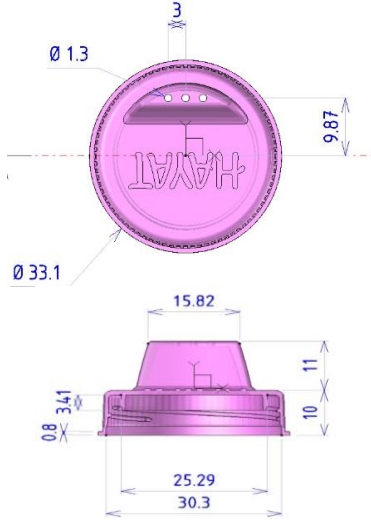

CODE: 20073DG

Tub / Kutu

Weight / Gramaj

Raw metarial Hammadde	Weight Set Gramaj
PP	12,4 ± 0,5 g

Carton information / Koli bilgisi

Pcs inside carton Koli içi adedi	Carton size Koli ölçüleri
550 adet	407x407x462 mm

Volume information / Hacim Bilgisi

Brimful volume Silme hacmi	Filling volume Dolum hacmi

Above given drawings are not technical drawings and may not represent the shape of the package completely. These drawings are used to show the dimensions of the tub and lid. If technical drawing is required for filling machine adjustments or anything similar, please request it. Yukarıda verilen çizimler teknik çizim değildir ve ambalajın şeklini tam olarak yansıtmıyor olabilir. Bu çizimler sadece kutu ve kapağın ölçülerini vermek için kullanılmıştır. Dolum makinesi ayarı ya da benzeri işlemler için teknik çizim gerekirse, lütfen talep ediniz.