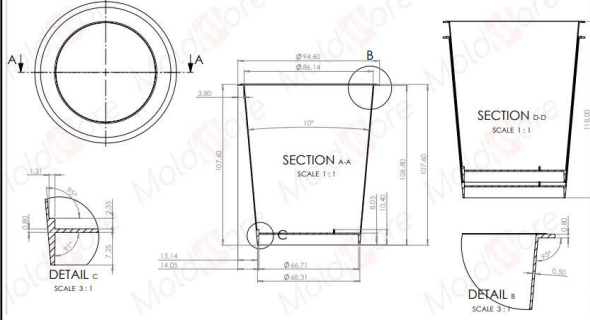

Tub / Kutu

Weight / Gramaj

Raw metarial Hammadde	Weight Gramaj
PP	15,3 ± 1 g

Carton information / Koli bilgisi

Pcs inside carton Koli içi adedi	Carton size Koli ölçüleri
816	585x395x475 mm

Volume information / Hacim Bilgisi

Brimful volume Silme hacmi	Filling volume Dolum hacmi
434,7 ml	

Above given drawings are not technical drawings and may not represent the shape of the package completely. These drawings are used to show the dimensions of the tub and lid. If technical drawing is required for filling machine adjustments or anything similar, please request it. Yukarıda verilen çizimler teknik çizim değildir ve ambalajın şeklini tam olarak yansıtmıyor olabilir. Bu çizimler sadece kutu ve kapağın ölçülerini vermek için kullanılmıştır. Dolum makinesi ayarı ya da benzeri işlemler için teknik çizim gerekirse, lütfen talep ediniz.