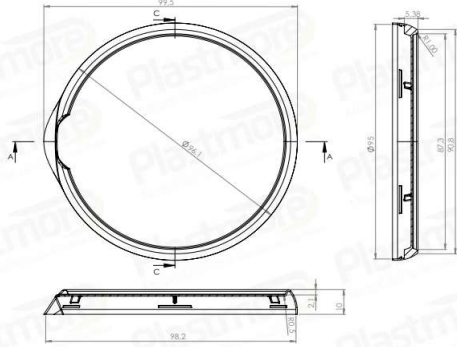

### Lid / Kapak

Weight / Gramaj 

| Raw metarial<br>Hammadde | Weight<br>Gramaj |
|--------------------------|------------------|
| PP                       | 6 ± 1 g          |

Carton information / Koli bilgisi 

| Pcs inside carton<br>Koli içi adedi | Carton size<br>Koli ölçüleri |
|-------------------------------------|------------------------------|
| 2040                                | 585x395x475 mm               |

### Tub / Kutu

Weight / Gramaj 

| Raw metarial<br>Hammadde | Weight<br>Gramaj |
|--------------------------|------------------|
| PP                       | 15,3 ± 1 g       |

Carton information / Koli bilgisi 

| Pcs inside carton<br>Koli içi adedi | Carton size<br>Koli ölçüleri |
|-------------------------------------|------------------------------|
| 816                                 | 585x395x475 mm               |