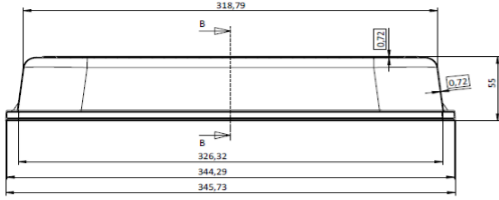

KODU: PFD3000

Küvet-Kilitlenebilir

Lid / Kapak

Weight / Gramaj 

Raw metarial Hammadde	Weight Gramaj
PP	65 gr ± 1 gr

Carton information / Koli bilgisi 

Pcs inside carton Koli içi adedi	Carton size Koli ölçüleri
860	780X1178X1105 mm

Tub / Kutu

Weight / Gramaj 

Raw metarial Hammadde	Weight Gramaj
PP	85 gr ± 3 gr

Carton information / Koli bilgisi 

Pcs inside carton Koli içi adedi	Carton size Koli ölçüleri
860	780X1178X1105 mm

Volume information / Hacim Bilgisi 

Brimful volume Silme hacmi	Filling volume Dolum hacmi
3530 ml	3530 ml

Above given drawings are not technical drawings and may not represent the shape of the package completely. These drawings are used to show the dimensions of the tub and lid. If technical drawing is required for filling machine adjustments or anything similar, please request it. Yukarıda verilen çizimler teknik çizim değildir ve ambalajın şeklini tam olarak yansıtmıyor olabilir. Bu çizimler sadece kutu ve kapağın ölçülerini vermek için kullanılmıştır. Dolum makinesi ayarı ya da benzeri işlemler için teknik çizim gerekirse, lütfen talep ediniz.