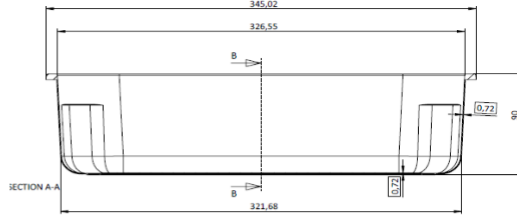

KODU: PFD3000

Küvet-Kilitlenebilir

Lid / Kapak

Weight / Gramaj 

Raw metarial Hammadde	Weight Gramaj
PP	65 gr ± 1 gr

Carton information / Koli bilgisi 

Pcs inside carton Koli içi adedi	Carton size Koli ölçüleri
860	780X1178X1105 mm

Tub / Kutu

Weight / Gramaj 

Raw metarial Hammadde	Weight Gramaj
PP	85 gr ± 3 gr

Carton information / Koli bilgisi 

Pcs inside carton Koli içi adedi	Carton size Koli ölçüleri
860	780X1178X1105 mm

Volume information / Hacim Bilgisi 

Brimful volume Silme hacmi	Filling volume Dolum hacmi
3530 ml	3530 ml

Above given drawings are not technical drawings and may not represent the shape of the package completely. These drawings are used to show the dimensions of the tub and lid. If technical drawing is required for filling machine adjustments or anything similar, please request it. Yukarıda verilen çizimler teknik çizim değildir ve ambalajın şeklini tam olarak yansıtmıyor olabilir. Bu çizimler sadece kutu ve kapağın ölçülerini vermek için kullanılmıştır. Dolum makinesi ayarı ya da benzeri işlemler için teknik çizim gerekirse, lütfen talep ediniz.