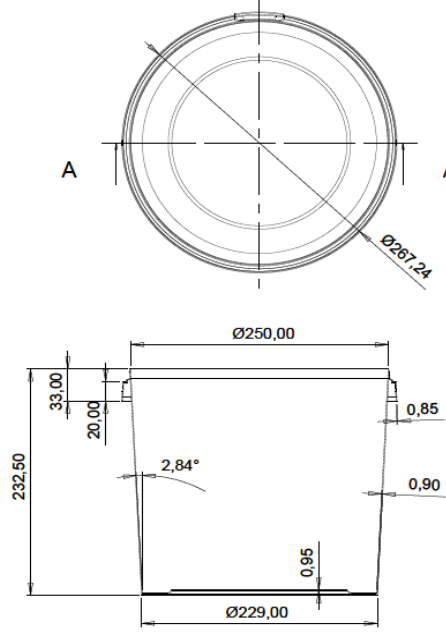

**KODU: PFY9000**

Yuvarlak-Kilitlenebilir

**Lid / Kapak**

**Weight / Gramaj** 

Raw metarial Hammadde	Weight Gramaj
PP	60 gr $\pm$ %5

**Carton information / Koli bilgisi** 

Pcs inside carton Koli ii adedi	Carton size Koli lleri
279	780X1178X1105 mm

**Tub / Kutu**

**Weight / Gramaj** 

Raw metarial Hammadde	Weight Gramaj
PP	210 gr $\pm$ %5

**Carton information / Koli bilgisi** 

Pcs inside carton Koli ii adedi	Carton size Koli lleri
279	780X1178X1105 mm

**Volume information / Hacim Bilgisi** 

Brimful volume Silme hacmi	Filling volume Dolum hacmi
10254 ml	9740 ml

Above given drawings are not technical drawings and may not represent the shape of the package completely. These drawings are used to show the dimensions of the tub and lid. If technical drawing is required for filling machine adjustments or anything similar, please request it. Yukarıda verilen izimler teknik izim deęildir ve ambalajın eklini tam olarak yansıtıyor olabilir. Bu izimler sadece kutu ve kapaęın lmlerini vermek iin kullanılmıřtır. Dolum makinesi ayarı ya da benzeri iřlemler iin teknik izim gerekirse, ltfen talep ediniz.