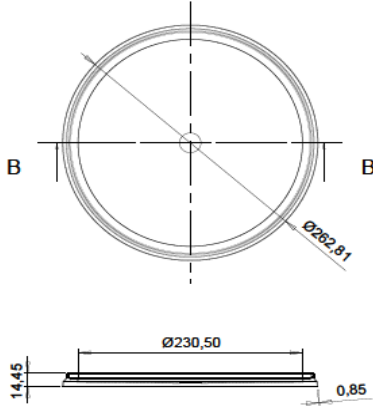

**KODU: PFY9000**

Yuvarlak-Kilitlenebilir

**Lid / Kapak**

**Weight / Gramaj** 

Raw metarial Hammadde	Weight Gramaj
PP	60 gr $\pm$ %5

**Carton information / Koli bilgisi** 

Pcs inside carton Koli ii adedi	Carton size Koli lleri
279	780X1178X1105 mm

**Tub / Kutu**

**Weight / Gramaj** 

Raw metarial Hammadde	Weight Gramaj
PP	210 gr $\pm$ %5

**Carton information / Koli bilgisi** 

Pcs inside carton Koli ii adedi	Carton size Koli lleri
279	780X1178X1105 mm

**Volume information / Hacim Bilgisi** 

Brimful volume Silme hacmi	Filling volume Dolum hacmi
10254 ml	9740 ml

Above given drawings are not technical drawings and may not represent the shape of the package completely. These drawings are used to show the dimensions of the tub and lid. If technical drawing is required for filling machine adjustments or anything similar, please request it. Yukarıda verilen izimler teknik izim deęildir ve ambalajın eklini tam olarak yansıtıyor olabilir. Bu izimler sadece kutu ve kapaęın lmlerini vermek iin kullanılmıřtır. Dolum makinesi ayarı ya da benzeri iřlemler iin teknik izim gerekirse, ltfen talep ediniz.