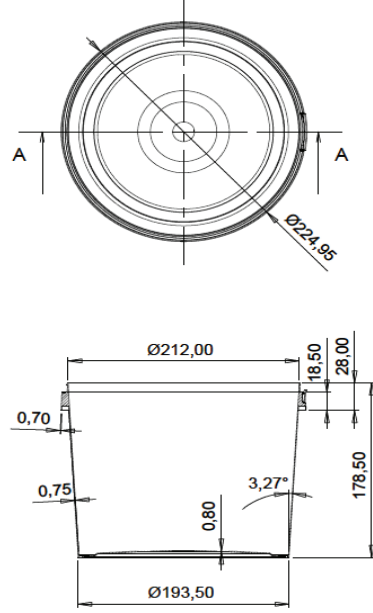

KODU: PF5000

Yuvarlak-Kilitlenebilir

Lid / Kapak

Weight / Gramaj

Raw metarial Hammadde	Weight Gramaj
PP	35± %2

Carton information / Koli bilgisi

Pcs inside carton Koli içi adedi	Carton size Koli ölçüleri
990	780X1178X1105 mm

Tub / Kutu

Weight / Gramaj

Raw metarial Hammadde	Weight Gramaj
PP	118± %2

Carton information / Koli bilgisi

Pcs inside carton Koli içi adedi	Carton size Koli ölçüleri
990	780X1178X1105 mm

Volume information / Hacim Bilgisi

Brimful volume Silme hacmi	Filling volume Dolum hacmi
5600 ml	5230 ml

Above given drawings are not technical drawings and may not represent the shape of the package completely. These drawings are used to show the dimensions of the tub and lid. If technical drawing is required for filling machine adjustments or anything similar, please request it. Yukarıda verilen çizimler teknik çizim değildir ve ambalajın şeklini tam olarak yansıtmıyor olabilir. Bu çizimler sadece kutu ve kapağın ölçülerini vermek için kullanılmıştır. Dolum makinesi ayarı ya da benzeri işlemler için teknik çizim gerekirse, lütfen talep ediniz.