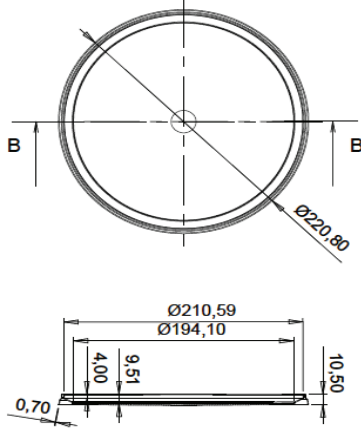

KODU: PF5000

Yuvarlak-Kilitlenebilir

Lid / Kapak

Weight / Gramaj

Raw metarial Hammadde	Weight Gramaj
PP	35± %2

Carton information / Koli bilgisi

Pcs inside carton Koli içi adedi	Carton size Koli ölçüleri
990	780X1178X1105 mm

Tub / Kutu

Weight / Gramaj

Raw metarial Hammadde	Weight Gramaj
PP	118± %2

Carton information / Koli bilgisi

Pcs inside carton Koli içi adedi	Carton size Koli ölçüleri
990	780X1178X1105 mm

Volume information / Hacim Bilgisi

Brimful volume Silme hacmi	Filling volume Dolum hacmi
5600 ml	5230 ml

Above given drawings are not technical drawings and may not represent the shape of the package completely. These drawings are used to show the dimensions of the tub and lid. If technical drawing is required for filling machine adjustments or anything similar, please request it. Yukarıda verilen çizimler teknik çizim değildir ve ambalajın şeklini tam olarak yansıtmıyor olabilir. Bu çizimler sadece kutu ve kapağın ölçülerini vermek için kullanılmıştır. Dolum makinesi ayarı ya da benzeri işlemler için teknik çizim gerekirse, lütfen talep ediniz.