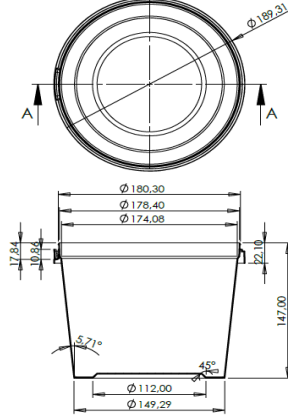

Plastmore
Meant for more a brand owned by Üstün Plastik

CODE: 2500-2

Yuvarlak Series/Yuvarlak-Kilitlenebilir

Lid / Kapak

Weight / Gramaj 

Raw metarial Hammadde	Weight Gramaj
PP	21 ± %5g

Carton information / Koli bilgisi 

Pcs inside carton Koli içi adedi	Carton size Koli ölçüleri
936	780x1178x1105

Tub / Kutu

Weight / Grama 

Raw metarial Hammadde	Weight Gramaj
PP	63 ± %5g

Carton information / Koli bilgisi 

Pcs inside carton Koli içi adedi	Carton size Koli ölçüleri
936	780x1178x1105

Volume information / Hacim Bilgisi 

Brimful volume Silme hacmi	Filling volume Dolum hacmi
3020 ml	2500 ml

Above given drawings are not technical drawings and may not represent the shape of the package completely. These drawings are used to show the dimensions of the tub and lid. If technical drawing is required for filling machine adjustments or anything similar, please request it. Yukarıda verilen çizimler teknik çizim değildir ve ambalajın şeklini tam olarak yansıtmıyor olabilir. Bu çizimler sadece kutu ve kapağın ölçülerini vermek için kullanılmıştır. Dolum makinesi ayarı ya da benzeri işlemler için teknik çizim gerekirse, lütfen talep ediniz.