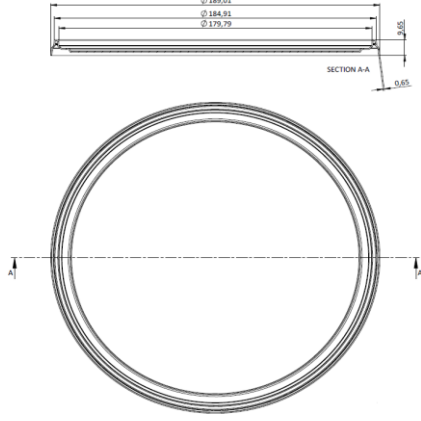

Plastmore
Meant for more a brand owned by Üstün Plastik

CODE: 2500-2

Yuvarlak Series/Yuvarlak-Kilitlenebilir

Lid / Kapak

Weight / Gramaj 

Raw metarial Hammadde	Weight Gramaj
PP	21 ± %5g

Carton information / Koli bilgisi 

Pcs inside carton Koli içi adedi	Carton size Koli ölçüleri
936	780x1178x1105

Tub / Kutu

Weight / Grama 

Raw metarial Hammadde	Weight Gramaj
PP	63 ± %5g

Carton information / Koli bilgisi 

Pcs inside carton Koli içi adedi	Carton size Koli ölçüleri
936	780x1178x1105

Volume information / Hacim Bilgisi 

Brimful volume Silme hacmi	Filling volume Dolum hacmi
3020 ml	2500 ml

Above given drawings are not technical drawings and may not represent the shape of the package completely. These drawings are used to show the dimensions of the tub and lid. If technical drawing is required for filling machine adjustments or anything similar, please request it. Yukarıda verilen çizimler teknik çizim değildir ve ambalajın şeklini tam olarak yansıtmıyor olabilir. Bu çizimler sadece kutu ve kapağın ölçülerini vermek için kullanılmıştır. Dolum makinesi ayarı ya da benzeri işlemler için teknik çizim gerekirse, lütfen talep ediniz.