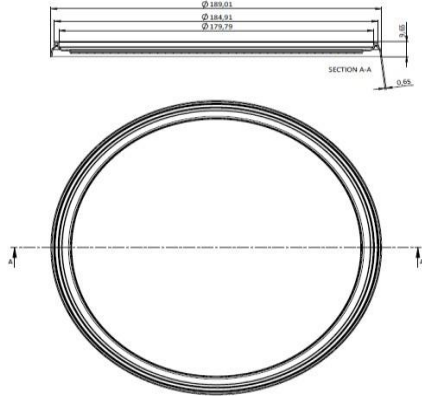

Plastmore
Meant for more a brand owned by Üstün Plastik

FR-05-35-PF1500 REV. 22.12.2021/1

CODE: PF1500

Yuvarlak-Kilitlenebilir/Round-Lockable

Lid / Kapak

Weight / Gramaj

Raw metarial Hammadde	Weight Gramaj
PP	22 gr ± 1 gr

Carton information / Koli bilgisi

Pcs inside carton Koli içi adedi	Carton size Koli ölçüleri
1080	780X1178X1105 mm

Tube / Kutu

Weight / Gramaj

Raw metarial Hammadde	Weight Gramaj
PP	45 gr ± 2 gr

Carton information / Koli bilgisi

Pcs inside carton Koli içi adedi	Carton size Koli ölçüleri
1080	780X1178X1105 mm

Volume information / Hacim Bilgisi

Brimful volume Silme hacmi	Filling volume Dolum hacmi
1935	1500

Above given drawings are not technical drawings and may not represent the shape of the package completely. These drawings are used to show the dimensions of the tub and lid. If technical drawing is required for filling machine adjustments or anything similar, please request it.

Yukarıda verilen çizimler teknik çizim değildir ve ambalajın şeklini tam olarak yansıtmıyor olabilir. Bu çizimler sadece kutu ve kapağın ölçülerini vermek için kullanılmıştır. Dolum makinesi ayarı ya da benzeri işlemler için teknik çizim gerekirse, lütfen talep ediniz.