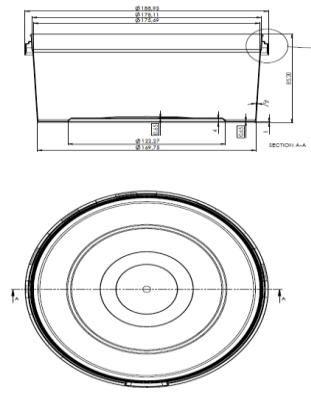

Plastmore
Meant for more a brand owned by Üstün Plastik

FR-05-35-PF1500 REV. 22.12.2021/1

CODE: PF1500

Yuvarlak-Kilitlenebilir/Round-Lockable

Lid / Kapak

Weight / Gramaj

Raw metarial Hammadde	Weight Gramaj
PP	22 gr ± 1 gr

Carton information / Koli bilgisi

Pcs inside carton Koli içi adedi	Carton size Koli ölçüleri
1080	780X1178X1105 mm

Tube / Kutu

Weight / Gramaj

Raw metarial Hammadde	Weight Gramaj
PP	45 gr ± 2 gr

Carton information / Koli bilgisi

Pcs inside carton Koli içi adedi	Carton size Koli ölçüleri
1080	780X1178X1105 mm

Volume information / Hacim Bilgisi

Brimful volume Silme hacmi	Filling volume Dolum hacmi
1935	1500

Above given drawings are not technical drawings and may not represent the shape of the package completely. These drawings are used to show the dimensions of the tub and lid. If technical drawing is required for filling machine adjustments or anything similar, please request it.

Yukarıda verilen çizimler teknik çizim değildir ve ambalajın şeklini tam olarak yansıtmıyor olabilir. Bu çizimler sadece kutu ve kapağın ölçülerini vermek için kullanılmıştır. Dolum makinesi ayarı ya da benzeri işlemler için teknik çizim gerekirse, lütfen talep ediniz.