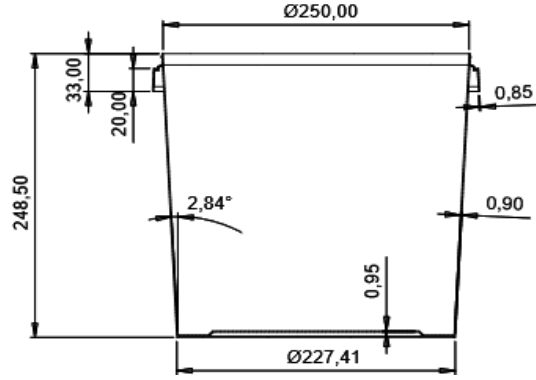

CODE: PF10000

Round Series-Sealable Evident/Oval-Kilitlenebilir

Lid / Kapak

Weight / Gramaj 

Raw metarial Hammadde	Weight Gramaj
PP	53 ± %2 g

Carton information / Koli bilgisi 

Pcs inside carton Koli içi adedi	Carton size Koli ölçüleri
620	780x1178x1105 mm

Tub / Kutu

Weight / Gramaj 

Raw metarial Hammadde	Weight Gramaj
PP	217 ± %2 g

Carton information / Koli bilgisi 

Pcs inside carton Koli içi adedi	Carton size Koli ölçüleri
620	780x1178x1105 mm

Volume information / Hacim Bilgisi 

Brimful volume Silme hacmi	Filling volume Dolum hacmi
10900 ml	10385 ml

Above given drawings are not technical drawings and may not represent the shape of the package completely. These drawings are used to show the dimensions of the tub and lid. If technical drawing is required for filling machine adjustments or anything similar, please request it.

Yukarıda verilen çizimler teknik çizim değildir ve ambalajın şeklini tam olarak yansıtmıyor olabilir. Bu çizimler sadece kutu ve kapağın ölçülerini vermek için kullanılmıştır. Dolum makinesi ayarı ya da benzeri işlemler için teknik çizim gerekirse, lütfen talep ediniz.