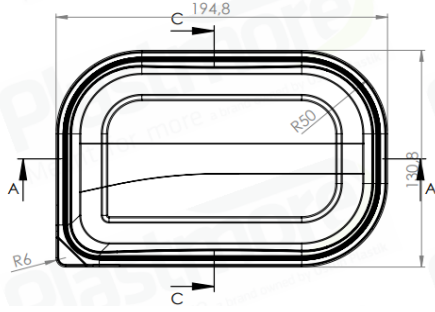

**CODE:11037**

Angular Series-Tamper Evident/Dikdörtgen-Kilitlenebilir

**Lid / Kapak**

**Tub / Kutu**

**Weight / Gramaj**

Raw metarial Hammadde	Weight Gramaj
PP	18 gr ± 1 gr

**Weight / Gramaj**

Raw metarial Hammadde	Weight Gramaj
PP	33,2 gr ± 1 gr

**Carton information / Koli bilgisi**

Pcs inside carton Koli içi adedi	Carton size Koli ölçüleri
660	400x600x400 mm KST Koli

**Carton information / Koli bilgisi**

Pcs inside carton Koli içi adedi	Carton size Koli ölçüleri
270	400x600x400 mm KST Koli

**Volume information / Hacim Bilgisi**

Brimful volume Silme hacmi	Filling volume Dolum hacmi
1101,97 ml	

Above given drawings are not technical drawings and may not represent the shape of the package completely. These drawings are used to show the dimensions of the tub and lid. If technical drawing is required for filling machine adjustments or anything similar, please request it.

Yukarıda verilen çizimler teknik çizim değildir ve ambalajın şeklini tam olarak yansıtmıyor olabilir. Bu çizimler sadece kutu ve kapağın ölçülerini vermek için kullanılmıştır. Dolum makinesi ayarı ya da benzeri işlemler için teknik çizim gerekirse, lütfen talep ediniz.