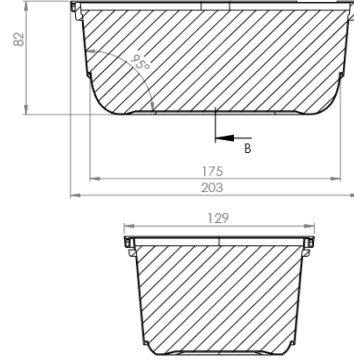

CODE: 11031

Oval Series-Sealable Evident/Oval-Kilitlenebilir

Lid / Kapak

Weight / Gramaj

Raw metarial Hammadde	Weight Gramaj
PP	20 ± 1 g

Carton information / Koli bilgisi

Pcs inside carton Koli içi adedi	Carton size Koli ölçüleri
550	585x395x475 mm

Tub / Kutu

Weight / Gramaj

Raw metarial Hammadde	Weight Gramaj
PP	36,5 ± 1 g

Carton information / Koli bilgisi

Pcs inside carton Koli içi adedi	Carton size Koli ölçüleri
304	585x395x475 mm

Volume information / Hacim Bilgisi

Brimful volume Silme hacmi	Filling volume Dolum hacmi
1142 ml	

Above given drawings are not technical drawings and may not represent the shape of the package completely. These drawings are used to show the dimensions of the tub and lid. If technical drawing is required for filling machine adjustments or anything similar, please request. Yukarıda verilen çizimler teknik çizim değildir ve ambalajın şeklini tam olarak yansıtmıyor olabilir. Bu çizimler sadece kutu ve kapağın ölçülerini vermek için kullanılmıştır. Dolum makinesi ayarı ya da benzeri işlemler için teknik çizim gerekirse, lütfen talep ediniz.