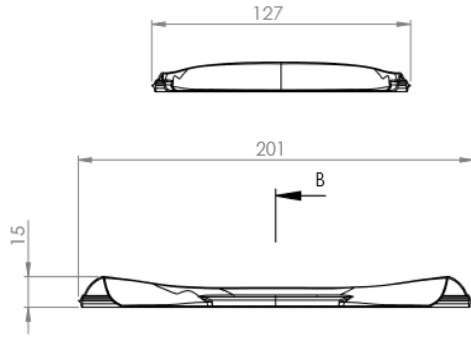

CODE: 11031

Oval Series-Sealable Evident/Oval-Kilitlenebilir

Lid / Kapak

Weight / Gramaj

Raw metarial Hammadde	Weight Gramaj
PP	20 ± 1 g

Carton information / Koli bilgisi

Pcs inside carton Koli içi adedi	Carton size Koli ölçüleri
550	585x395x475 mm

Tub / Kutu

Weight / Gramaj

Raw metarial Hammadde	Weight Gramaj
PP	36,5 ± 1 g

Carton information / Koli bilgisi

Pcs inside carton Koli içi adedi	Carton size Koli ölçüleri
304	585x395x475 mm

Volume information / Hacim Bilgisi

Brimful volume Silme hacmi	Filling volume Dolum hacmi
1142 ml	

Above given drawings are not technical drawings and may not represent the shape of the package completely. These drawings are used to show the dimensions of the tub and lid. If technical drawing is required for filling machine adjustments or anything similar, please request. Yukarıda verilen çizimler teknik çizim değildir ve ambalajın şeklini tam olarak yansıtmıyor olabilir. Bu çizimler sadece kutu ve kapağın ölçülerini vermek için kullanılmıştır. Dolum makinesi ayarı ya da benzeri işlemler için teknik çizim gerekirse, lütfen talep ediniz.