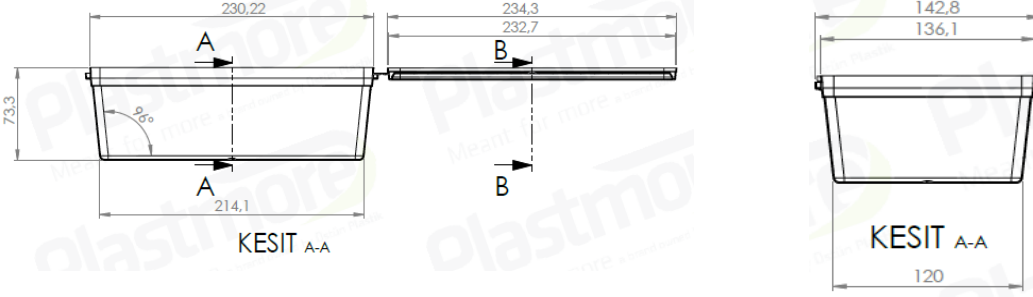

**CODE: 11023**

Kendinden Kapaklı Kutu/ Plastic Tub With Hinged Lid

**Tub / Kutu**

**Weight / Gramaj**

Raw metarial Hammadde	Weight Gramaj
PP	83 gr ± 2 gr

**Carton information / Koli bilgisi**

Pcs inside carton Koli içi adedi	Carton size Koli ölçüleri
88	585x485x380mm

**Volume information / Hacim Bilgisi**

Brimful volume Silme hacmi	Filling volume Dolum hacmi
2000 ml	1850 ml

Above given drawings are not technical drawings and may not represent the shape of the package completely. These drawings are used to show the dimensions of the tub and lid. If technical drawing is required for filling machine adjustments or anything similar, please request it.

Yukarıda verilen çizimler teknik çizim değildir ve ambalajın şeklini tam olarak yansıtmıyor olabilir. Bu çizimler sadece kutu ve kapağın ölçülerini vermek için kullanılmıştır. Dolum makinesi ayarı ya da benzeri işlemler için teknik çizim gerekirse, lütfen talep ediniz.