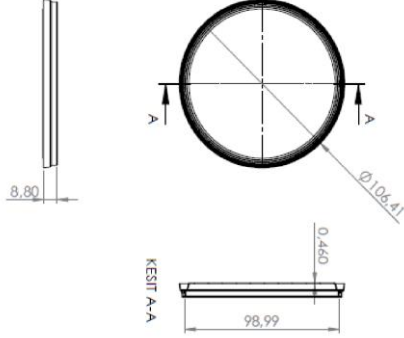

CODE: 10556

Yuvarlak Kilitlenebilir/Round Tamper Evident

Lid / Kapak

Tub / Kutu

Weight / Gramaj

Raw metarial Hammadde	Weight Gramaj
PP	6.5 gr \pm 1gr

Weight / Gramaj

Raw metarial Hammadde	Weight Gramaj
PP	20 gr \pm 1

Carton information / Koli bilgisi

Pcs inside carton Koli içi adedi	Carton size Koli ölçüleri
1840	585X395X475 mm

Carton information / Koli bilgisi

Pcs inside carton Koli içi adedi	Carton size Koli ölçüleri
460	585X395X475 mm

Volume information / Hacim Bilgisi

Brimful volume Silme hacmi	Filling volume Dolum hacmi
600 ml	570 ml

Above given drawings are not technical drawings and may not represent the shape of the package completely. These drawings are used to show the dimensions of the tub and lid. If technical drawing is required for filling machine adjustments or anything similar, please request it.

Yukarıda verilen çizimler teknik çizim değildir ve ambalajın şeklini tam olarak yansıtmıyor olabilir. Bu çizimler sadece kutu ve kapağın ölçülerini vermek için kullanılmıştır. Dolum makinesi ayarı ya da benzeri işlemler için teknik çizim gerekirse, lütfen talep ediniz.