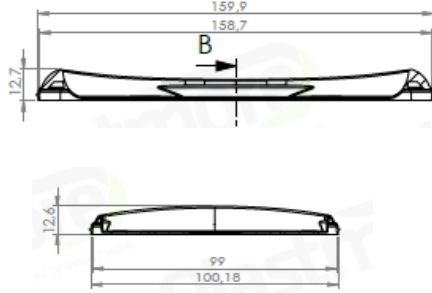

### Lid / Kapak

### Weight / Gramaj

Raw metarial Hammadde	Weight Gramaj
PP	10,5 gr $\pm$ 1

### Carton information / Koli bilgisi

Pcs inside carton Koli içi adedi	Carton size Koli ölçüleri
1080	585x395x475 mm BC

### Carton information / Koli bilgisi

Pcs inside carton Koli içi adedi	Carton size Koli ölçüleri
624	585x395x475 mm BC