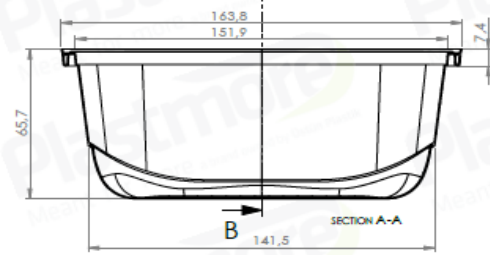

Tub / Kutu

Weight / Gramaj

Raw metarial Hammadde	Weight Gramaj
PP	10,5 gr $\pm$ 1

Weight / Gramaj

Raw metarial Hammadde	Weight Gramaj
PP	20 gr $\pm$ 1

Carton information / Koli bilgisi

Pcs inside carton Koli içi adedi	Carton size Koli ölçüleri
1080	585x395x475 mm BC

Carton information / Koli bilgisi

Pcs inside carton Koli içi adedi	Carton size Koli ölçüleri
624	585x395x475 mm BC

Volume information / Hacim Bilgisi

Brimful volume Silme hacmi	Filling volume Dolum hacmi
620 ml	585 ml

Above given drawings are not technical drawings and may not represent the shape of the package completely. These drawings are used to show the dimensions of the tub and lid. If technical drawing is required for filling machine adjustments or anything similar, please request it.

Yukarıda verilen çizimler teknik çizim değildir ve ambalajın şeklini tam olarak yansıtmıyor olabilir. Bu çizimler sadece kutu ve kapağın ölçülerini vermek için kullanılmıştır. Dolum makinesi ayarı ya da benzeri işlemler için teknik çizim gerekirse, lütfen talep ediniz.