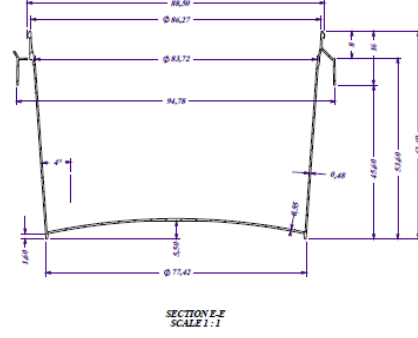

CODE: 10258

Lid / Kapak

Tub / Kutu

Weight / Gramaj 

Raw metarial Hammadde	Weight Gramaj
PP	4,7 ± 1 gr

Weight / Gramaj 

Raw metarial Hammadde	Weight Gramaj
PP	12 ± 1 gr

Carton information / Koli bilgisi 

Pcs inside carton Koli içi adedi	Carton size Koli ölçüleri
3080	585x395x475 mm

Carton information / Koli bilgisi 

Pcs inside carton Koli içi adedi	Carton size Koli ölçüleri
840	585x395x475 mm

Volume information / Hacim Bilgisi 

Brimful volume Silme hacmi	Filling volume Dolum hacmi
290 ml	240 ml

Above given drawings are not technical drawings and may not represent the shape of the package completely. These drawings are used to show the dimensions of the tub and lid. If technical drawing is required for filling machine adjustments or anything similar, please request it.

Yukarıda verilen çizimler teknik çizim değildir ve ambalajın şeklini tam olarak yansıtmıyor olabilir. Bu çizimler sadece kutu ve kapağın ölçülerini vermek için kullanılmıştır. Dolum makinesi ayarı ya da benzeri işlemler için teknik çizim gerekirse, lütfen talep ediniz.