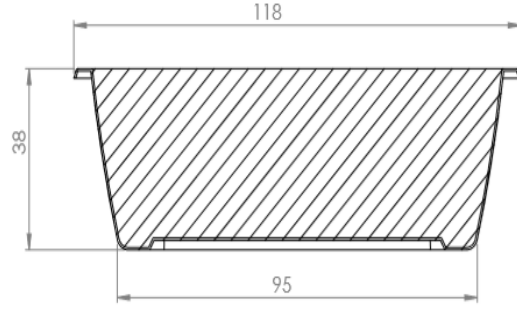

CODE: 10226

Round Series-Sealable Evident/Dikdörtgen-Kilitlenebilir

Lid / Kapak

Weight / Gramaj

Raw metarial Hammadde	Weight Gramaj
PP	6,5 ± 0,5 g

Carton information / Koli bilgisi

Pcs inside carton Koli içi adedi	Carton size Koli ölçüleri
2100	585x395x475 mm BC

Tub / Kutu

Weight / Gramaj

Raw metarial Hammadde	Weight Gramaj
PP	9 ± 1 g

Carton information / Koli bilgisi

Pcs inside carton Koli içi adedi	Carton size Koli ölçüleri
1500	400x600x400 mm

Volume information / Hacim Bilgisi

Brimful volume Silme hacmi	Filling volume Dolum hacmi
234 ml	

Above given drawings are not technical drawings and may not represent the shape of the package completely. These drawings are used to show the dimensions of the tub and lid. If technical drawing is required for filling machine adjustments or anything similar, please request it. Yukarıda verilen çizimler teknik çizim değildir ve ambalajın şeklini tam olarak yansıtmıyor olabilir. Bu çizimler sadece kutu ve kapağın ölçülerini vermek için kullanılmıştır. Dolum makinesi ayarı ya da benzeri işlemler için teknik çizim gerekirse, lütfen talep ediniz.