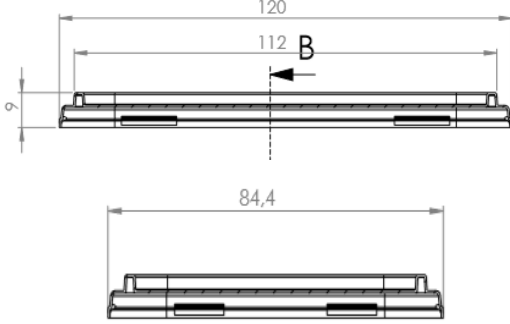

CODE: 10226

Round Series-Sealable Evident/Dikdörtgen-Kilitlenebilir

Lid / Kapak

Weight / Gramaj

Raw metarial Hammadde	Weight Gramaj
PP	6,5 ± 0,5 g

Carton information / Koli bilgisi

Pcs inside carton Koli içi adedi	Carton size Koli ölçüleri
2100	585x395x475 mm BC

Tub / Kutu

Weight / Gramaj

Raw metarial Hammadde	Weight Gramaj
PP	9 ± 1 g

Carton information / Koli bilgisi

Pcs inside carton Koli içi adedi	Carton size Koli ölçüleri
1500	400x600x400 mm

Volume information / Hacim Bilgisi

Brimful volume Silme hacmi	Filling volume Dolum hacmi
234 ml	

Above given drawings are not technical drawings and may not represent the shape of the package completely. These drawings are used to show the dimensions of the tub and lid. If technical drawing is required for filling machine adjustments or anything similar, please request it. Yukarıda verilen çizimler teknik çizim değildir ve ambalajın şeklini tam olarak yansıtmıyor olabilir. Bu çizimler sadece kutu ve kapağın ölçülerini vermek için kullanılmıştır. Dolum makinesi ayarı ya da benzeri işlemler için teknik çizim gerekirse, lütfen talep ediniz.