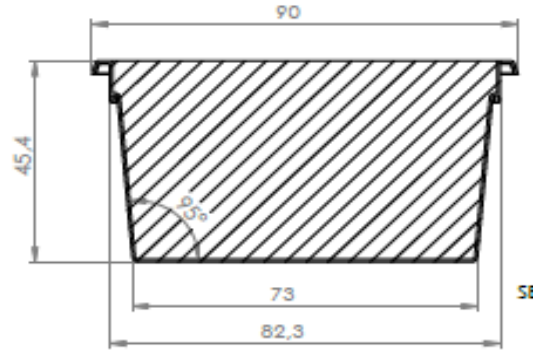

Tub / Kutu

Weight / Gramaj

Raw metarial Hammadde	Weight Gramaj
PP	6,5± 1 gr

Carton information / Koli bilgisi

Pcs inside carton Koli içi adedi	Carton size Koli ölçüleri
1560	585x395x475 mm

Weight / Gramaj

Raw metarial Hammadde	Weight Gramaj
PP	8,5± 1 gr

Carton information / Koli bilgisi

Pcs inside carton Koli içi adedi	Carton size Koli ölçüleri
1040	585x395x475 mm

Volume information / Hacim Bilgisi

Brimful volume Silme hacmi	Filling volume Dolum hacmi
245 ml	

Above given drawings are not technical drawings and may not represent the shape of the package completely. These drawings are used to show the dimensions of the tub and lid. If technical drawing is required for filling machine adjustments or anything similar, please request it.

Yukarıda verilen çizimler teknik çizim değildir ve ambalajın şeklini tam olarak yansıtmıyor olabilir. Bu çizimler sadece kutu ve kapağın ölçülerini vermek için kullanılmıştır. Dolum makinesi ayarı ya da benzeri işlemler için teknik çizim gerekirse, lütfen talep ediniz.