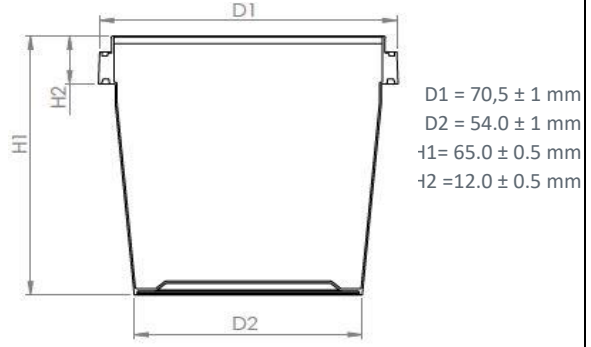

### Lid / Kapak - Kaşık

Weight / Gramaj

Raw metarial Hammadde	Weight Gramaj
PP	2.5 ± 0.5 g

Carton information / Koli bilgisi

Pcs inside carton Koli içi adedi	Carton size Koli ölçüleri
2850	40x38,5x46 cm

### Tub / Kutu

Weight / Gramaj

Raw metarial Hammadde	Weight Gramaj
PP	8.5 ± 1.0 g

Carton information / Koli bilgisi

Pcs inside carton Koli içi adedi	Carton size Koli ölçüleri
1470	58,5x39,5x47,5 cm

Volume information / Hacim Bilgisi

Brimful volume Silme hacmi	Filling volume Dolum hacmi
165ml	

Above given drawings are not technical drawings and may not represent the shape of the package completely. These drawings are used to show the dimensions of the tub and lid. If technical drawing is required for filling machine adjustments or anything similar, please request it. Yukarıda verilen çizimler teknik çizim değildir ve ambalajın şeklini tam olarak yansıtmıyor olabilir. Bu çizimler sadece kutu ve kapağın ölçülerini vermek için kullanılmıştır. Dolum makinesi ayarı ya da benzeri işlemler için teknik çizim gerekirse, lütfen talep ediniz.