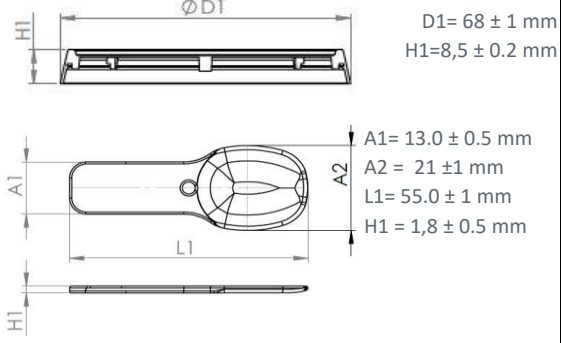

### Lid / Kapak - Kaşık

Weight / Gramaj

Raw metarial Hammadde	Weight Gramaj
PP	2.5 ± 0.5 g

Carton information / Koli bilgisi

Pcs inside carton Koli içi adedi	Carton size Koli ölçüleri
2850	40x38,5x46 cm

### Tub / Kutu

Weight / Gramaj

Raw metarial Hammadde	Weight Gramaj
PP	8.5 ± 1.0 g

Carton information / Koli bilgisi

Pcs inside carton Koli içi adedi	Carton size Koli ölçüleri
1470	58,5x39,5x47,5 cm

Volume information / Hacim Bilgisi

Brimful volume Silme hacmi	Filling volume Dolum hacmi
165ml	

Above given drawings are not technical drawings and may not represent the shape of the package completely. These drawings are used to show the dimensions of the tub and lid. If technical drawing is required for filling machine adjustments or anything similar, please request it. Yukarıda verilen çizimler teknik çizim değildir ve ambalajın şeklini tam olarak yansıtmıyor olabilir. Bu çizimler sadece kutu ve kapağın ölçülerini vermek için kullanılmıştır. Dolum makinesi ayarı ya da benzeri işlemler için teknik çizim gerekirse, lütfen talep ediniz.