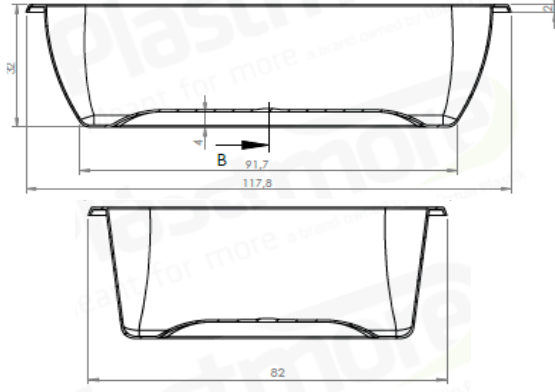

Plastmore
Meant for more a brand owned by Üstün Plastik

FR-05-35-10165 REV. 22.09.2021/1

CODE: 10165

Angular Series-Tamper Evident/Dikdörtgen-Kilitlenebilir

Lid / Kapak

Weight / Gramaj

Raw metarial Hammadde	Weight Gramaj
PP	7 ± 1 g

Carton information / Koli bilgisi

Pcs inside carton Koli içi adedi	Carton size Koli ölçüleri
2100	585x395x475 mm

Tub / Kutu

Weight / Gramaj

Raw metarial Hammadde	Weight Gramaj
PP	8,5 ± 1 g

Pallet information / Palet bilgisi

Pcs inside carton Koli içi adedi	Carton size Koli ölçüleri
1050	585x395x475 mm

Volume information / Hacim Bilgisi

Brimful volume Silme hacmi	Filling volume Dolum hacmi
200 ml	

DESCRIPTIONS/ AÇIKLAMALAR :